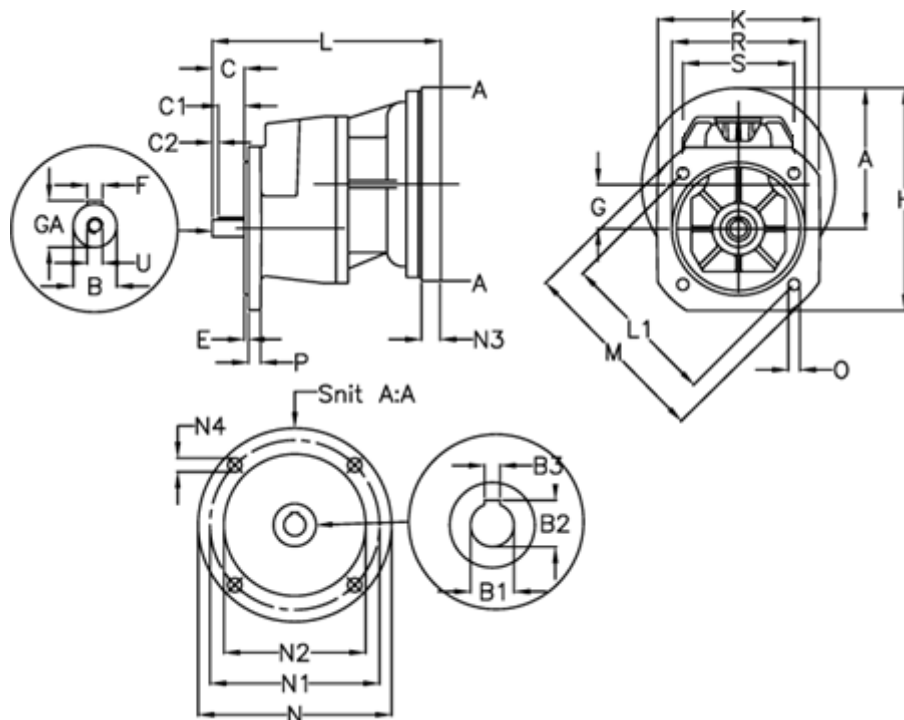

Varenummer: 40550500142450
 Beskrivelse: Tandhjulsgeær S501F-1,4-P132B5

Mål

A = 196.5	E = 4.0	M = 300.0	R = 230
B = 38	F = 10x8x60	N = 300	S = 185
B1 = 38	G = 73.5	N1 = 265	U = M12
B2 = 41.3	GA = 41.0	N2 = 230	
B3 = 10	H = 326.5	N3 = 16	
C = 80	K = 260	N4 = 14	
C1 = 60	L = 380	O = 14.0	
C2 = 10	L1 = 265.0	P = 15	